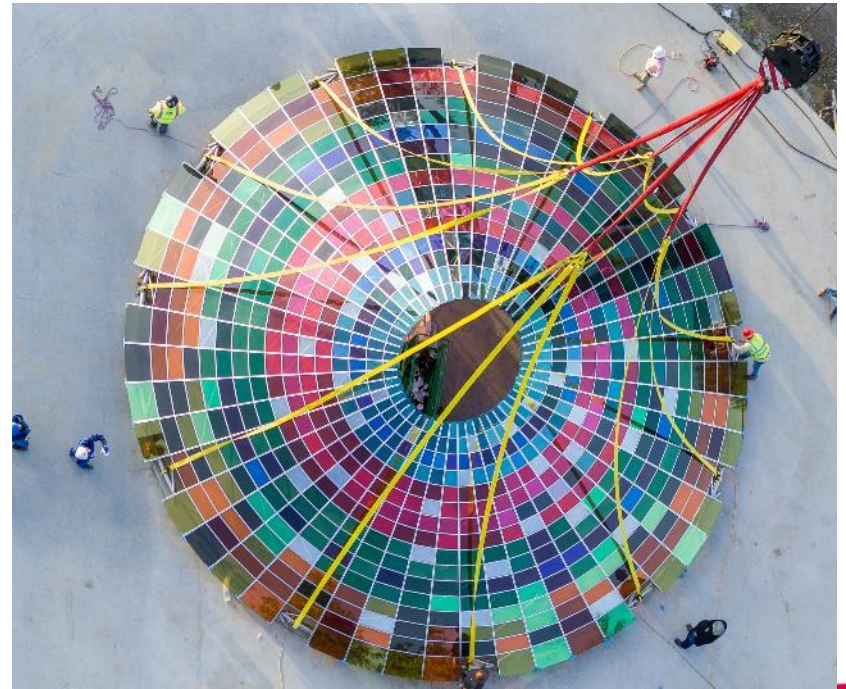

WINETASTING PAVILLON KALIFORNIEN

HAHNER
TECHNIK